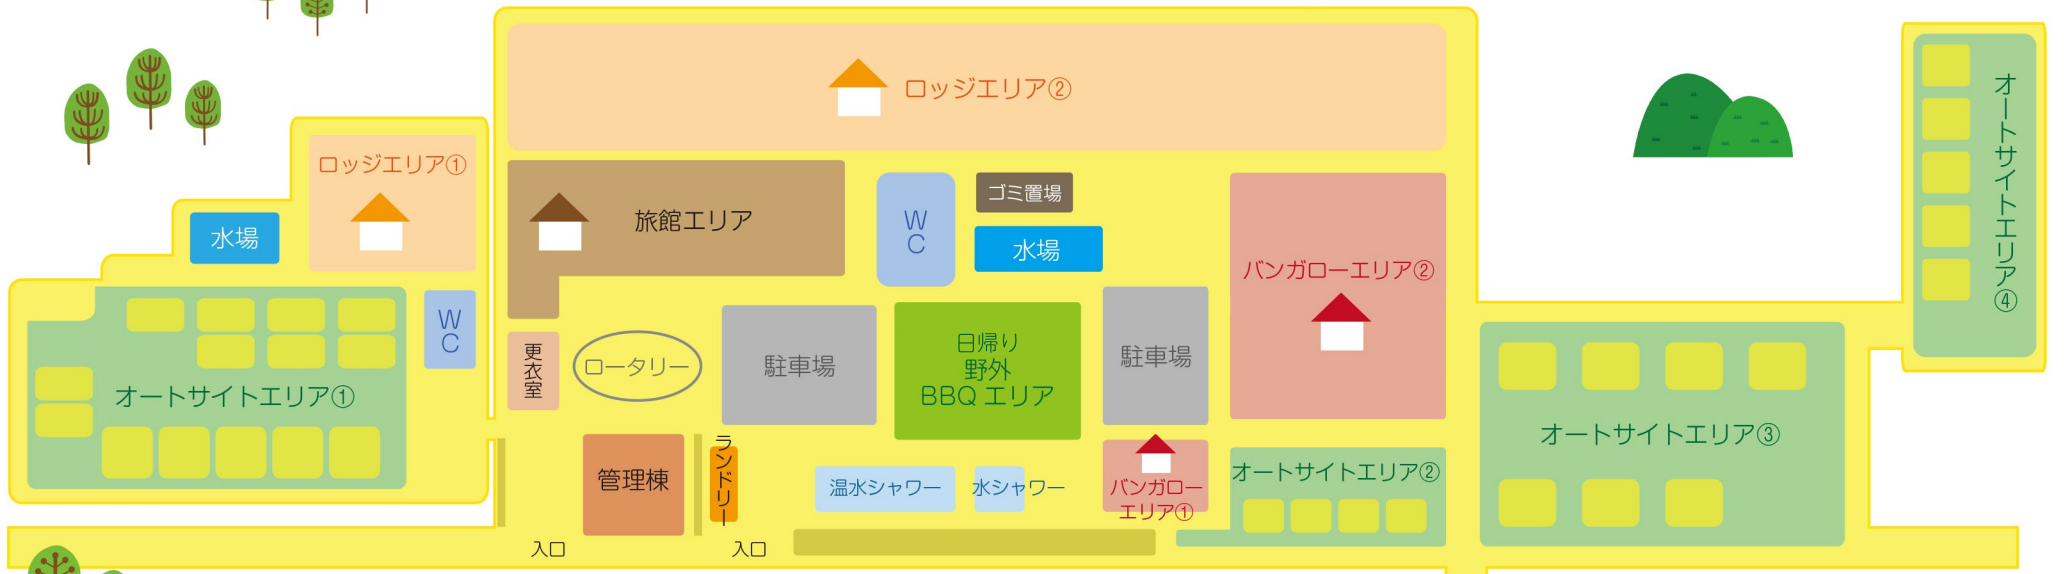

御座岬周辺と施設内エリアマップ

Area Map of Gozamisaki

御座白浜海水浴場

堤防